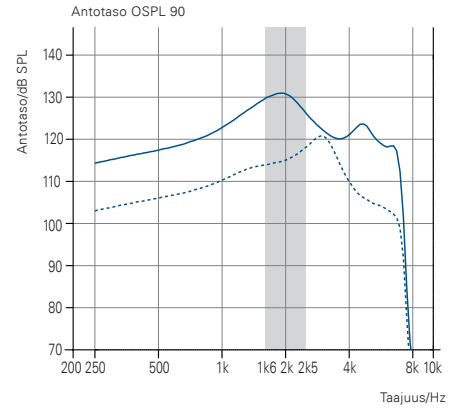

2CC KYTKINONTELO

KORVASIMULAATTORI

2CC KYTKINONTELO

	M-KUULOKE	P-KUULOKE
OSPL 90, huippu	110	122
OSPL 90, 1600 Hz	105	121
HFA OSPL 90	105	118
Suurin vahvistus, huippu	49	60
Suurin vahvistus, 1600 Hz	41	59
HFA Suurin vahvistus	43	56
Referenssivahvistus	29	42
Lepovirta	1.2	1.2
Toimintavirta	1.3	1.4
Paristotyyppi	312	
Särö 500/800/1600 Hz	<1 / <1 / <1	<2 / <1 / <1
Taajuusalue	100–6900	100–6900
Sisäisen kohinan ekvivalentti <sup>1)</sup>	15	14