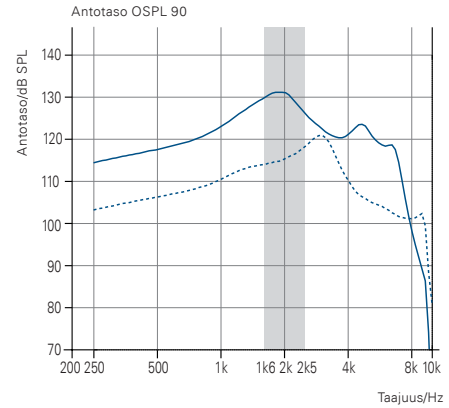

VE9 MR / VE7 MR  
P-kuuloke

VE9 MR / VE7 MR  
M-kuuloke

— Mittaukset P-kuulokeella  
- - - - - Mittaukset M-kuulokeella

2CC KYTKINONTELO

KORVASIMULAATTORI

2CC KYTKINONTELO

	M-KUULOKE	P-KUULOKE
OSPL 90, huippu	110	122
OSPL 90, 1600 Hz	105	121
HFA OSPL 90	105	118
Suurin vahvistus, huippu	49	60
Suurin vahvistus, 1600 Hz	41	59
HFA Suurin vahvistus	43	56
Referenssivahvistus	29	42
Lepovirta	1.2	1.2
Toimintavirta	1.3	1.4
Paristotyyppi	312	
Särö 500/800/1600 Hz	<1 / <1 / <1	<2 / <1 / <1
Taajuusalue	100-7400	100-6900
Sisäisen kohinan ekvivalentti <sup>1)</sup>	15	14

KORVASIMULAATTORI

	M-KUULOKE	P-KUULOKE
OSPL 90, huippu	121	131
OSPL 90, 1600 Hz	114	130
HFA OSPL 90	-	-
Suurin vahvistus, huippu	60	70
Suurin vahvistus, 1600 Hz	50	68
HFA Suurin vahvistus	-	-
Referenssivahvistus	39	55
Lepovirta	1.2	1.2
Toimintavirta	1.2	1.3
Paristotyyppi	312	
Särö 500/800/1600 Hz	<2 / <2 / <2	<3 / <3 / <2
Taajuusalue	-	-
Sisäisen kohinan ekvivalentti <sup>1)</sup>	18	11