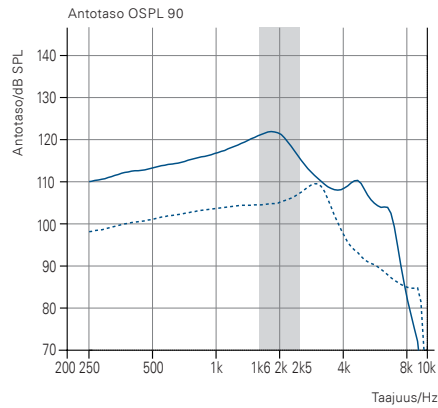

VE9 MR / VE7 MR  
P-kuuloke

VE9 MR / VE7 MR  
M-kuuloke

— Mittaukset P-kuulokeella  
- - - - - Mittaukset M-kuulokeella

2CC KYTKINONTELO

KORVASIMULAATTORI

2CC KYTKINONTELO

	M-KUULOKE	P-KUULOKE
OSPL 90, huippu	110	122
OSPL 90, 1600 Hz	105	121
HFA OSPL 90	105	118
Suurin vahvistus, huippu	49	60
Suurin vahvistus, 1600 Hz	41	59
HFA Suurin vahvistus	43	56
Referenssivahvistus	29	42
Lepovirta	1.2	1.2
Toimintavirta	1.3	1.4
Paristotyyppi	312	
Särö 500/800/1600 Hz	<1 / <1 / <1	<2 / <1 / <1
Taajuusalue	100-7400	100-6900
Sisäisen kohinan ekvivalentti <sup>1)</sup>	15	14