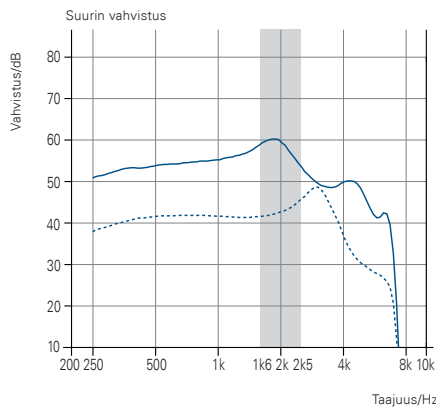

LISÄTIEDOT

<sup>1)</sup> Tekninen tieto mitattu laajennettuna, vastaten testimittausasetuksia.

"2cc" viittaa kytkinonteloon perustuen IEC 60318-5. "Korvasimulaattori" viittaa kytkinonteloon perustuen IEC 60711. Sovellettavat versiot: IEC 60118-7:2005, IEC 60118-0:1994 ja ANSI S3.22:2003.

2CC KYTKINONTELO

KORVASIMULAATTORI

2CC KYTKINONTELO

	M-KUULOKE	P-KUULOKE
OSPL 90, huippu	110	122
OSPL 90, 1600 Hz	105	121
HFA OSPL 90	105	118
Suurin vahvistus, huippu	49	60
Suurin vahvistus, 1600 Hz	41	59
HFA Suurin vahvistus	43	56
Referenssivahvistus	29	42
Lepovirta	1.2	1.2
Toimintavirta	1.3	1.4
Paristotyyppi	312	
Särö 500/800/1600 Hz	<1 / <1 / <1	<2 / <1 / <1
Taajuusalue	100–6900	100–6900
Sisäisen kohinan ekvivalentti <sup>1)</sup>	15	14