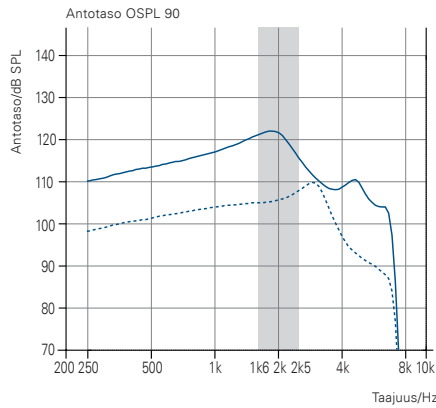

2CC KYTKINONTELO

KORVASIMULAATTORI

2CC KYTKINONTELO

	M-KUULOKE	P-KUULOKE
OSPL 90, huippu	110	122
OSPL 90, 1600 Hz	105	121
HFA OSPL 90	105	118
Suurin vahvistus, huippu	49	60
Suurin vahvistus, 1600 Hz	41	59
HFA Suurin vahvistus	43	56
Referenssivahvistus	29	42
Lepovirta	1.2	1.2
Toimintavirta	1.3	1.4
Paristotyyppi	312	
Särö 500/800/1600 Hz	<1 / <1 / <1	<2 / <1 / <1
Taajuusalue	100–6900	100–6900
Sisäisen kohinan ekvivalentti <sup>1)</sup>	15	14

KORVASIMULAATTORI

	M-KUULOKE	P-KUULOKE
OSPL 90, huippu	121	131
OSPL 90, 1600 Hz	114	130
HFA OSPL 90	–	–
Suurin vahvistus, huippu	60	70
Suurin vahvistus, 1600 Hz	50	68
HFA Suurin vahvistus	–	–
Referenssivahvistus	39	55
Lepovirta	1.2	1.2
Toimintavirta	1.2	1.3
Paristotyyppi	312	
Särö 500/800/1600 Hz	<2 / <2 / <3	<3 / <3 / <2
Taajuusalue	–	–
Sisäisen kohinan ekvivalentti <sup>1)</sup>	17	12