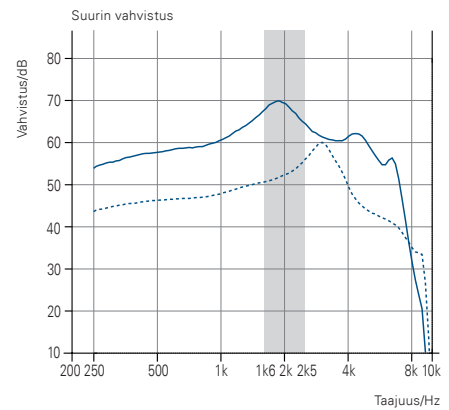

VE9 MR / VE7 MR  
P-kuuloke

VE9 MR / VE7 MR  
M-kuuloke

— Mittaukset P-kuulokeella  
- - - - - Mittaukset M-kuulokeella

2CC KYTKINONTELO

KORVASIMULAATTORI

2CC KYTKINONTELO

	M-KUULOKE	P-KUULOKE
OSPL 90, huippu	110	122
OSPL 90, 1600 Hz	105	121
HFA OSPL 90	105	118
Suurin vahvistus, huippu	49	60
Suurin vahvistus, 1600 Hz	41	59
HFA Suurin vahvistus	43	56
Referenssivahvistus	29	42
Lepovirta	1.2	1.2
Toimintavirta	1.3	1.4
Paristotyyppi	312	
Särö 500/800/1600 Hz	<1 / <1 / <1	<2 / <1 / <1
Taajuusalue	100-7400	100-6900
Sisäisen kohinan ekvivalentti <sup>1)</sup>	15	14

KORVASIMULAATTORI

	M-KUULOKE	P-KUULOKE
OSPL 90, huippu	121	131
OSPL 90, 1600 Hz	114	130
HFA OSPL 90	-	-
Suurin vahvistus, huippu	60	70
Suurin vahvistus, 1600 Hz	50	68
HFA Suurin vahvistus	-	-
Referenssivahvistus	39	55
Lepovirta	1.2	1.2
Toimintavirta	1.2	1.3
Paristotyyppi	312	
Särö 500/800/1600 Hz	<2 / <2 / <2	<3 / <3 / <2
Taajuusalue	-	-
Sisäisen kohinan ekvivalentti <sup>1)</sup>	18	11