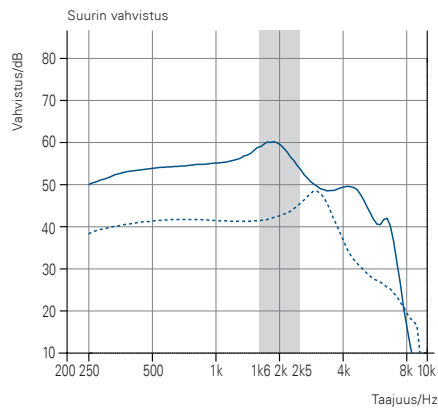

VE9 MR / VE7 MR  
P-kuuloke

VE9 MR / VE7 MR  
M-kuuloke

— Mittaukset P-kuulokeella  
- - - - - Mittaukset M-kuulokeella

2CC KYTKINONTELO

KORVASIMULAATTORI

2CC KYTKINONTELO

	M-KUULOKE	P-KUULOKE
OSPL 90, huippu	110	122
OSPL 90, 1600 Hz	105	121
HFA OSPL 90	105	118
Suurin vahvistus, huippu	49	60
Suurin vahvistus, 1600 Hz	41	59
HFA Suurin vahvistus	43	56
Referenssivahvistus	29	42
Lepovirta	1.2	1.2
Toimintavirta	1.3	1.4
Paristotyyppi	312	
Särö 500/800/1600 Hz	<1 / <1 / <1	<2 / <1 / <1
Taajuusalue	100-7400	100-6900
Sisäisen kohinan ekvivalentti <sup>1)</sup>	15	14