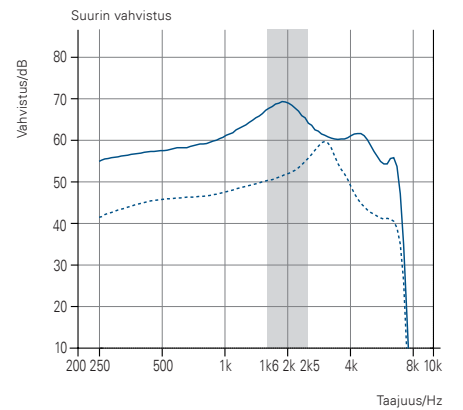

2CC KYTKINONTELO

KORVASIMULAATTORI

2CC KYTKINONTELO

	M-KUULOKE	P-KUULOKE
OSPL 90, huippu	110	122
OSPL 90, 1600 Hz	105	121
HFA OSPL 90	105	118
Suurin vahvistus, huippu	49	60
Suurin vahvistus, 1600 Hz	41	59
HFA Suurin vahvistus	43	56
Referenssivahvistus	29	42
Lepovirta	1.2	1.2
Toimintavirta	1.3	1.4
Paristotyyppi	312	
Särö 500/800/1600 Hz	<1 / <1 / <1	<2 / <1 / <1
Taajuusalue	100–6900	100–6900
Sisäisen kohinan ekvivalentti <sup>1)</sup>	15	14