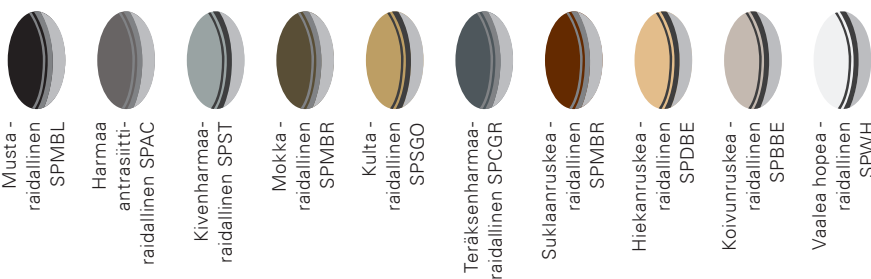

VÄRIT

Värit saatavissa kaikkiin kojemalleihin.